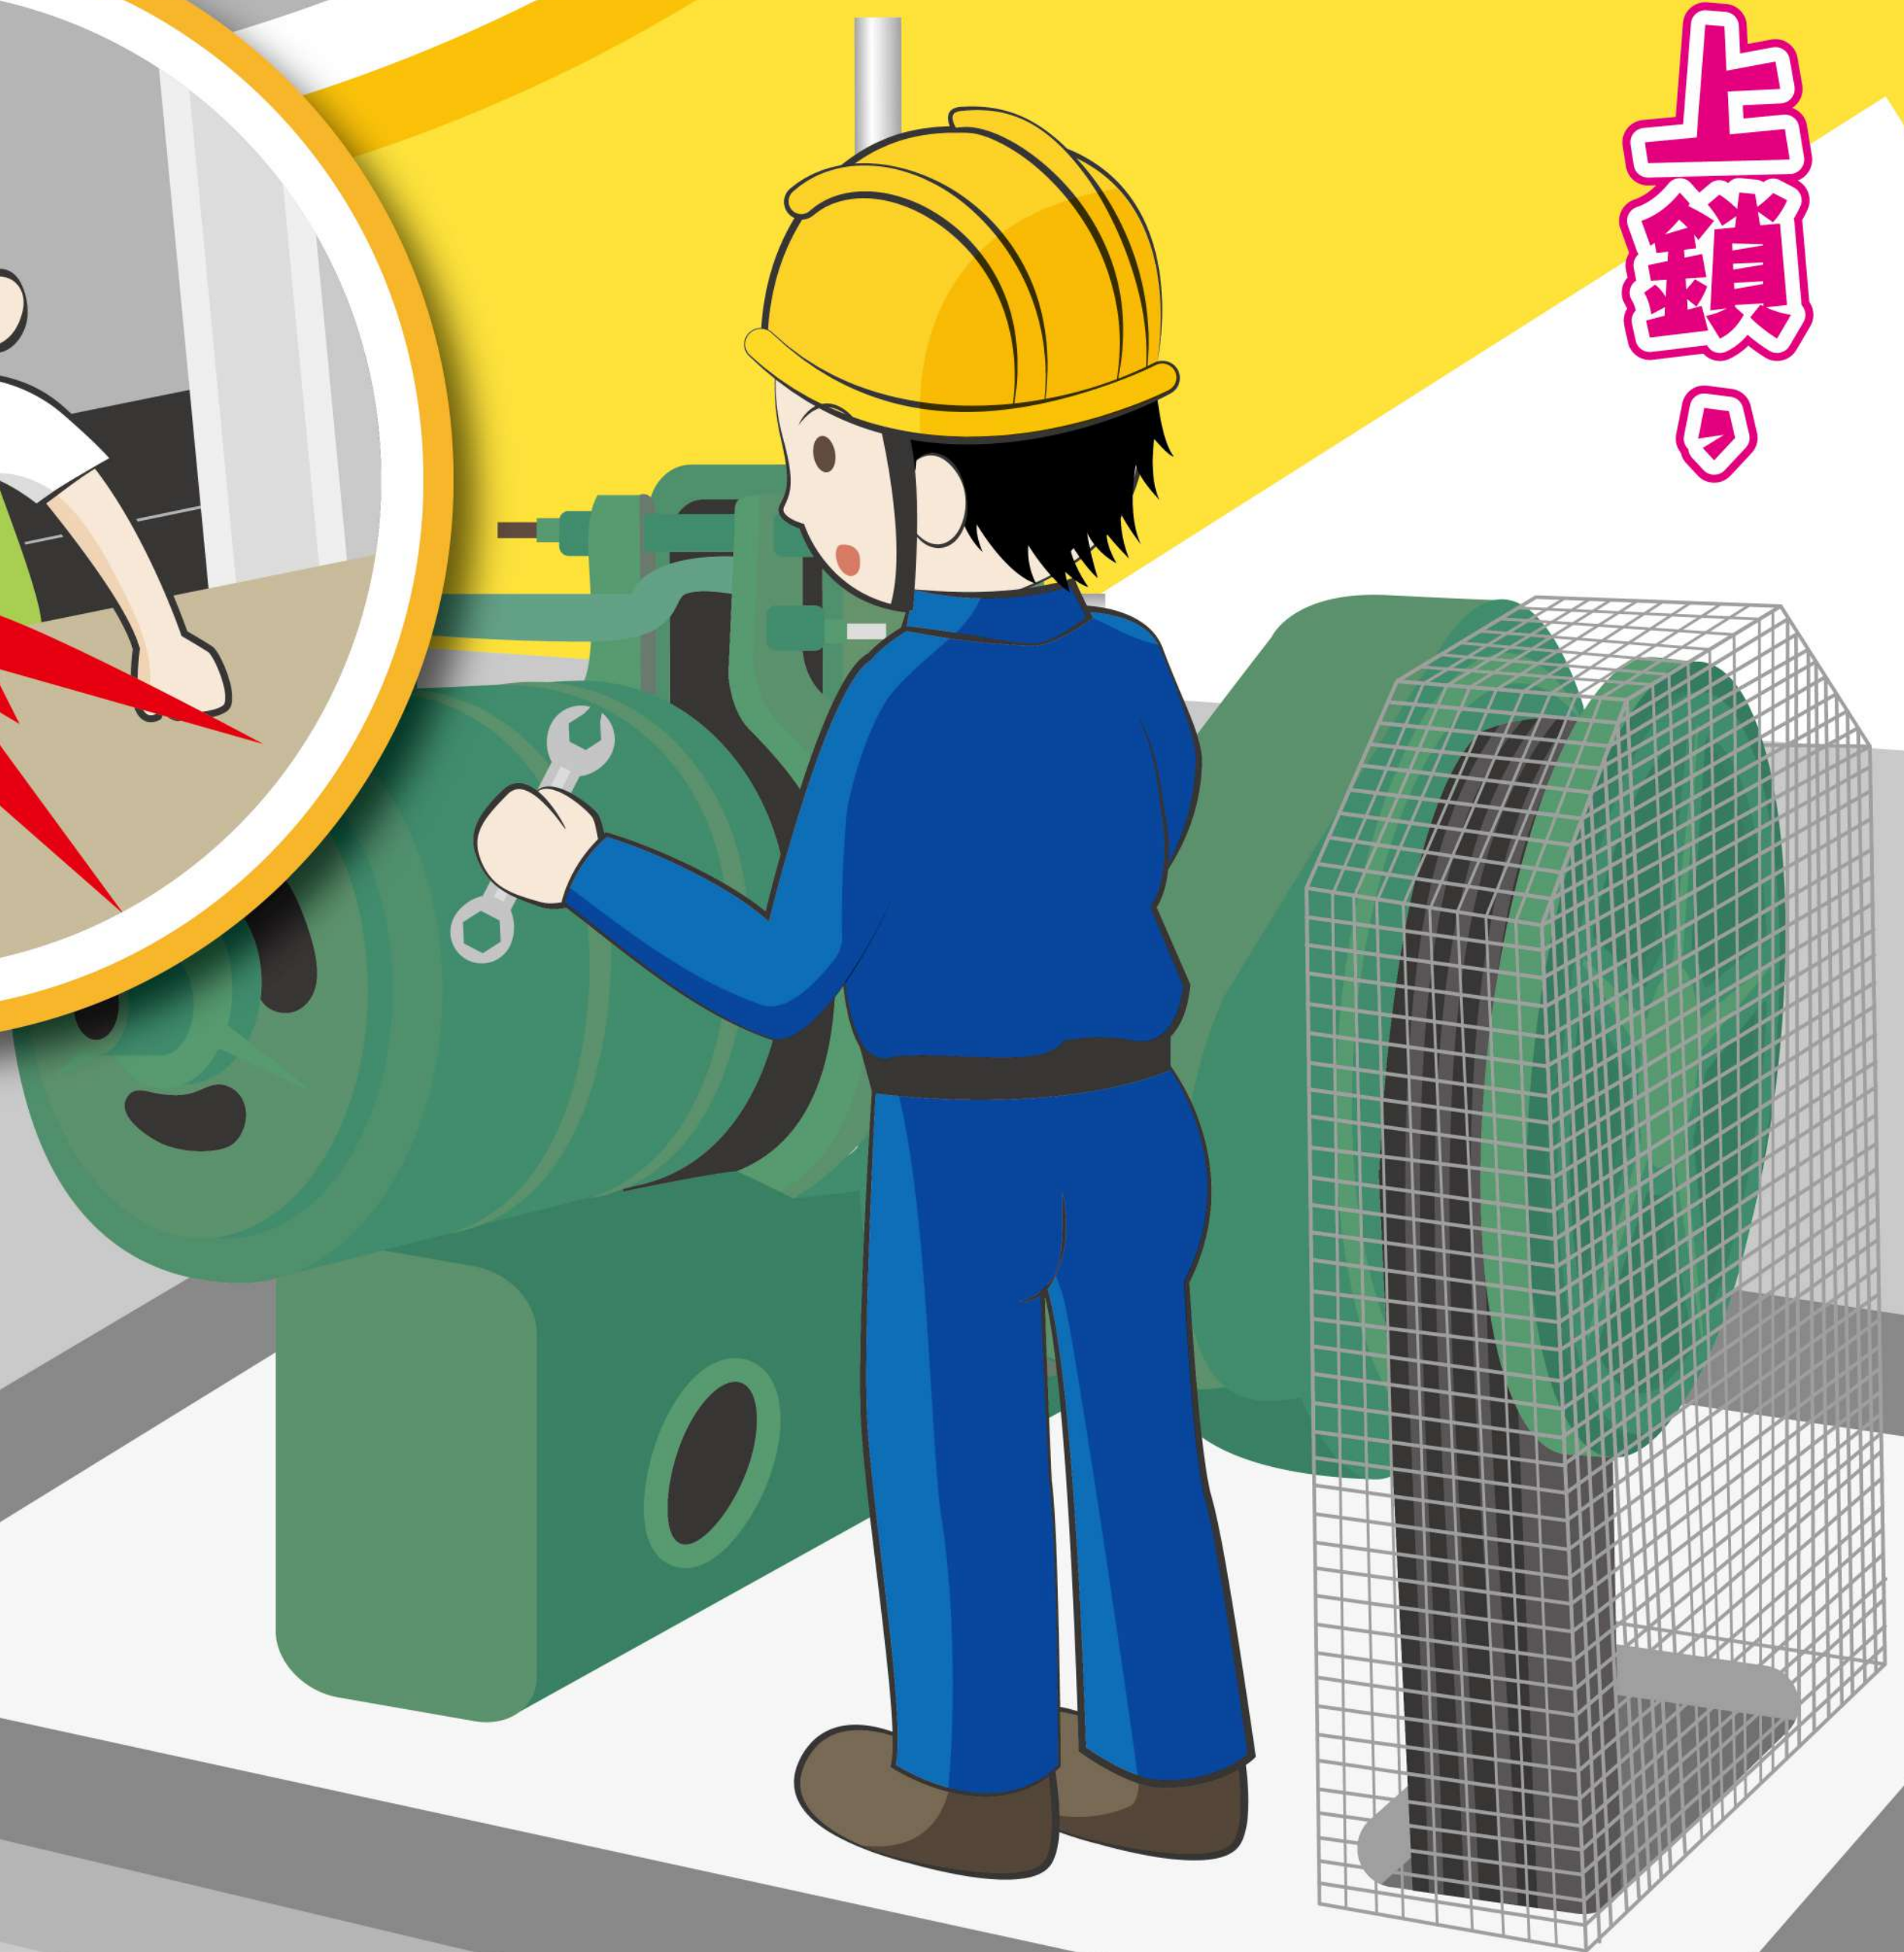

搭乘電梯
不得

超過積載荷重

勞動部職業安全衛生署

關心您

搭乘電梯

切勿跳躍、追逐打鬧

應速進速出
切勿停留

勞動部職業安全衛生署

關心您

升降路周圍須設置圍護物

人與物均不能
與搬器接觸

勞動部職業安全衛生署
關心您

搬器未停在正確位置

所有出入門

均不得任意開啟

勞動部職業安全衛生署 關心您

電梯保養應停機、掛牌、上鎖、
並交由專業人員維護、
避免災害發生

勞動部職業安全衛生署 關心您

搭乘電梯攜帶背包、
狗繩等物品時

應遠離開門區

勞動部職業安全衛生署

關心您

搭乘電梯

遭遇故障