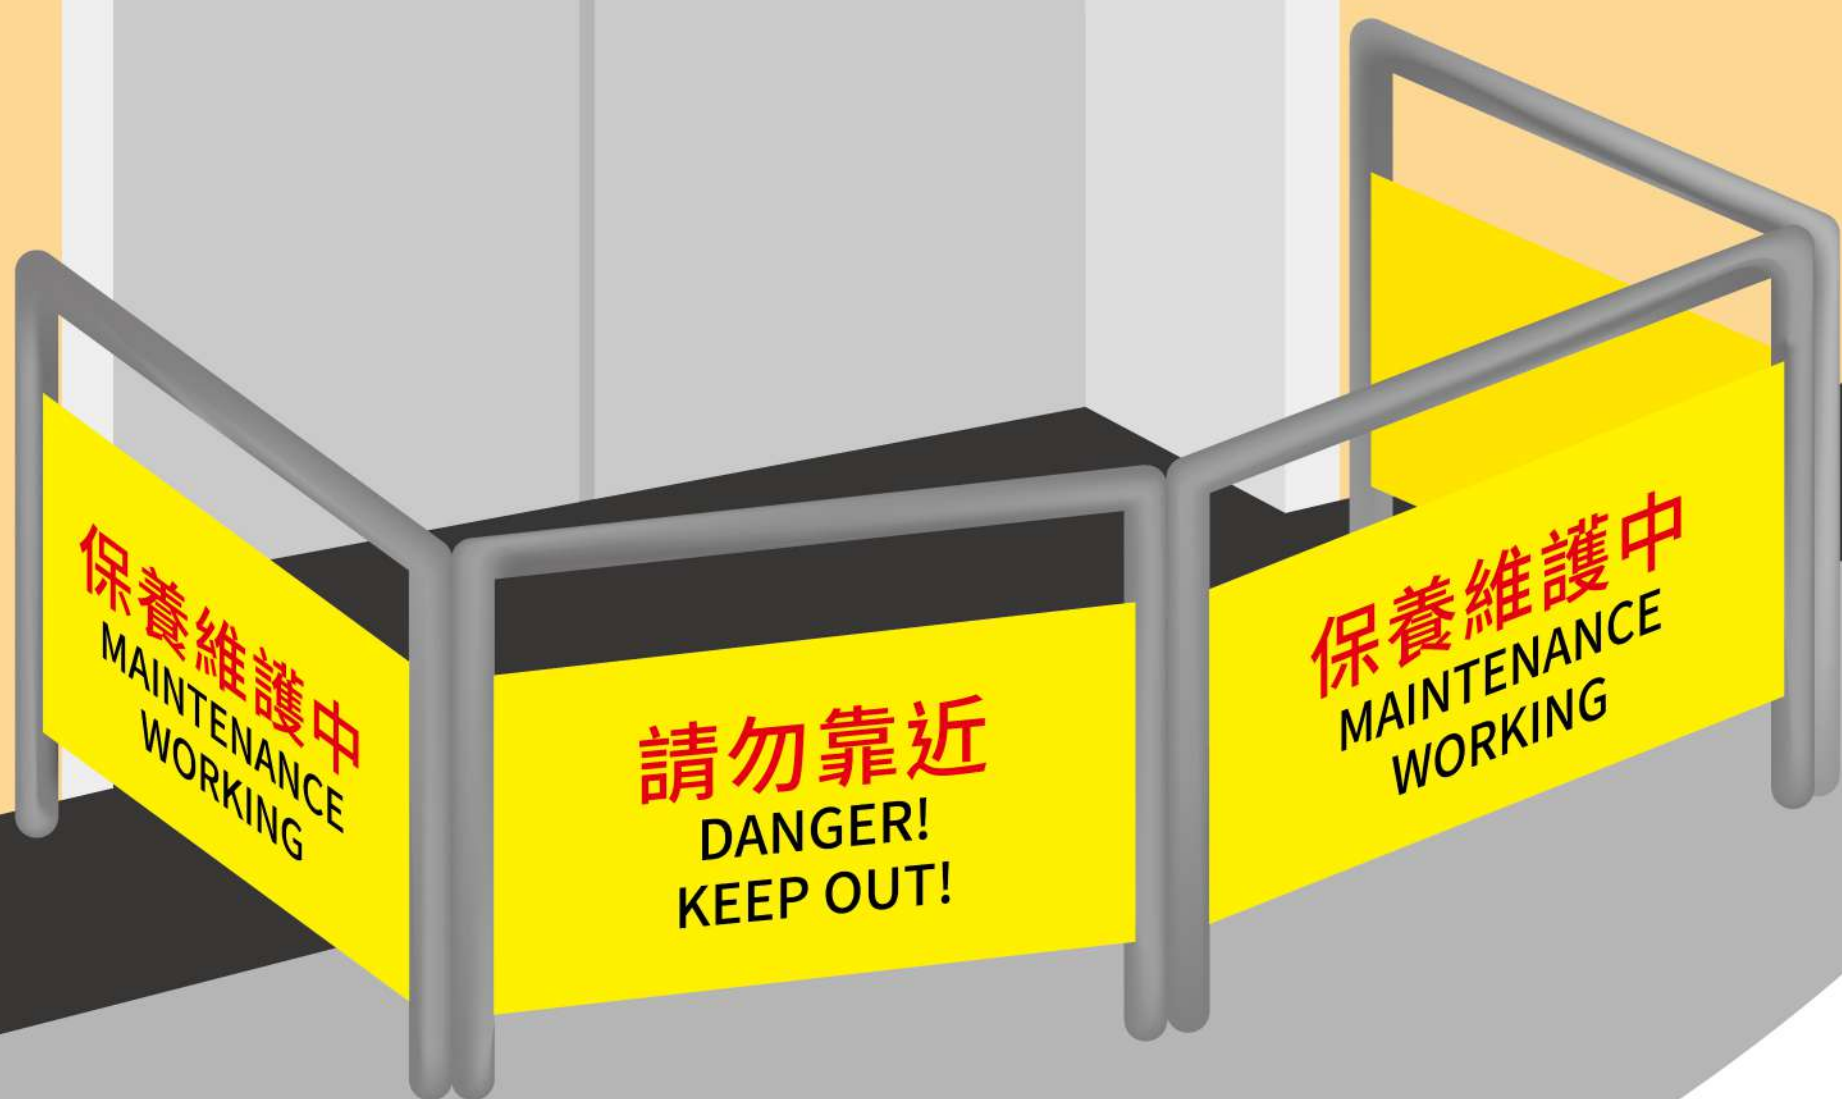

搭乘電梯
不得

超過積載荷重

勞動部職業安全衛生署

關心您

搭乘電梯

切勿跳躍、追逐打鬧

應速進速出
切勿停留

勞動部職業安全衛生署

關心您

升降路周圍須設置圍護物

人與物均不能
與搬器接觸

勞動部職業安全衛生署
關心您

搬器未停在正確位置

所有出入門

均不得任意開啟

勞動部職業安全衛生署 關心您

電梯保養應停機、掛牌、上鎖、
並交由專業人員維護、
避免災害發生

勞動部職業安全衛生署 關心您

搭乘電梯攜帶背包、
狗繩等物品時

應遠離開門區

勞動部職業安全衛生署

關心您

搭乘電梯

遭遇故障