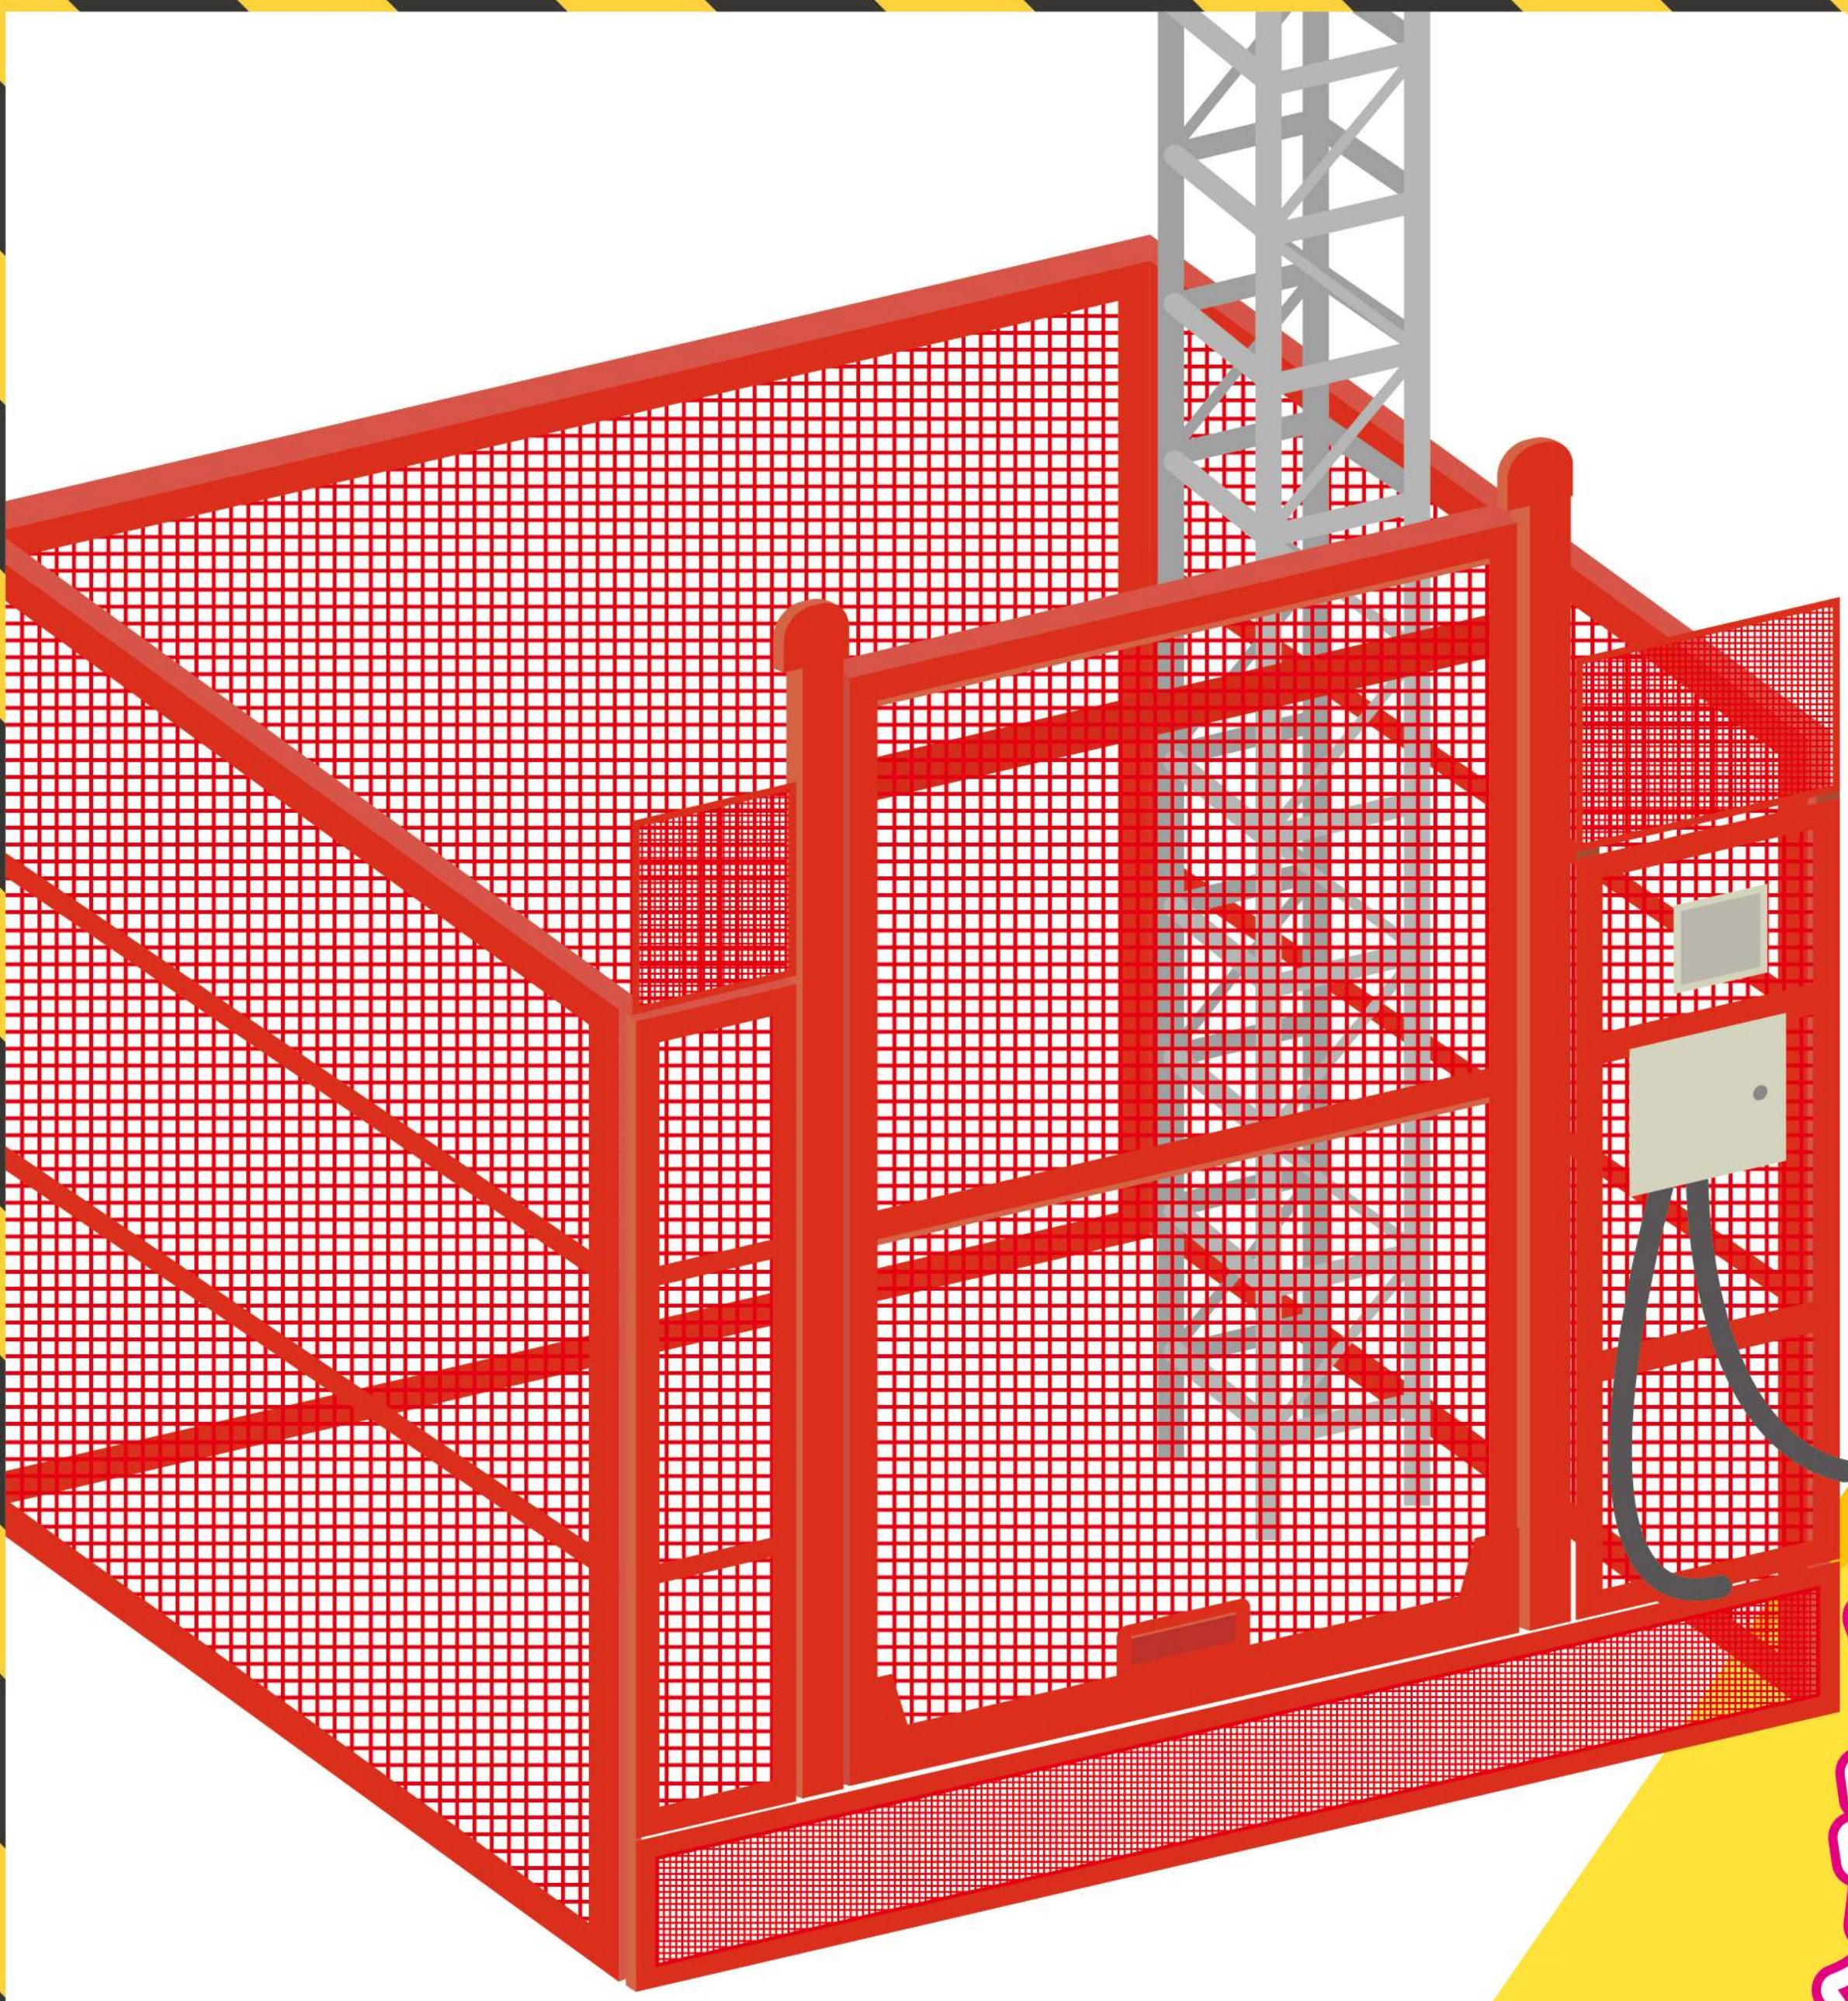

搭乘電梯
不得

超過積載荷重

勞動部職業安全衛生署

關心您

搭乘電梯

切勿跳躍、追逐打鬧

應速進速出
切勿停留

勞動部職業安全衛生署

關心您

升降路周圍須設置圍護物

人與物均不能
與搬器接觸

勞動部職業安全衛生署
關心您

搬器未停在正確位置

所有出入門

均不得任意開啟

勞動部職業安全衛生署 關心您

電梯保養應停機、掛牌、上鎖、
並交由專業人員維護、
避免災害發生

勞動部職業安全衛生署 關心您

搭乘電梯攜帶背包、
狗繩等物品時

應遠離開門區

勞動部職業安全衛生署

關心您

搭乘電梯

遭遇故障